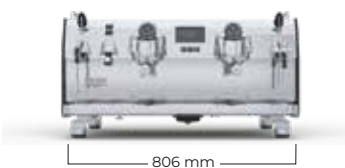

Volumetrický nebo gravimetrický systém; T3 Genius Technologie; Pure Brew Technologie; T.E.R.S.; TDotykový displej; LCD na každé výdejní jednotce; Izolované bojler; HEES extrakční systém; Nastavitelné dávky; Elektronické ovládání parních trysek a horké vody; Ohřívač šálek (volitelně); Balení v dřevěném boxu (gravimetric).

806 mm

1056 mm

433 mm

745 mm

MODEL	POPIS	VERZE	KÓD	CENA €
2 Gr	Bojler: Lt. 8; Příkon: 6900 W; Napětí: 380V; Frekvence: 50/60 Hz; Váha: Kg. 90/110;	VOL	MMAVERAVT302	15.300
		GRAVI	MMAVERGVT302	16.840
3 Gr	Bojler: Lt. 8; Příkon: 8700 W; Napětí: 380V; Frekvence: 50/60 Hz; Váha: Kg. 115/135;	VOL	MMAVERAVT303	17.565
		GRAVI	MMAVERGVT303	19.365

STANDARDNÍ BARVY:

- WHITE
- STEELUX
- BLACK MATT

SPECIÁLNÍ BARVA:

- BLUE STONE

VOLITELNÉ PŘÍSLUŠENSTVÍ	VLASTNOSTI	VERZE	KÓD	CENA €
DODÁVANÉ S KÁVOVAREM				
Ohřívač šálek		2 GR		280
		3 GR		365
Easy Cream Systém	možné pro obě strany			610
Smart water technology - měření hodnot PH a TDS ve vodě				1100
Jiná barevná verze	dle RAL kódu barvy			490
	Blue Stone			620